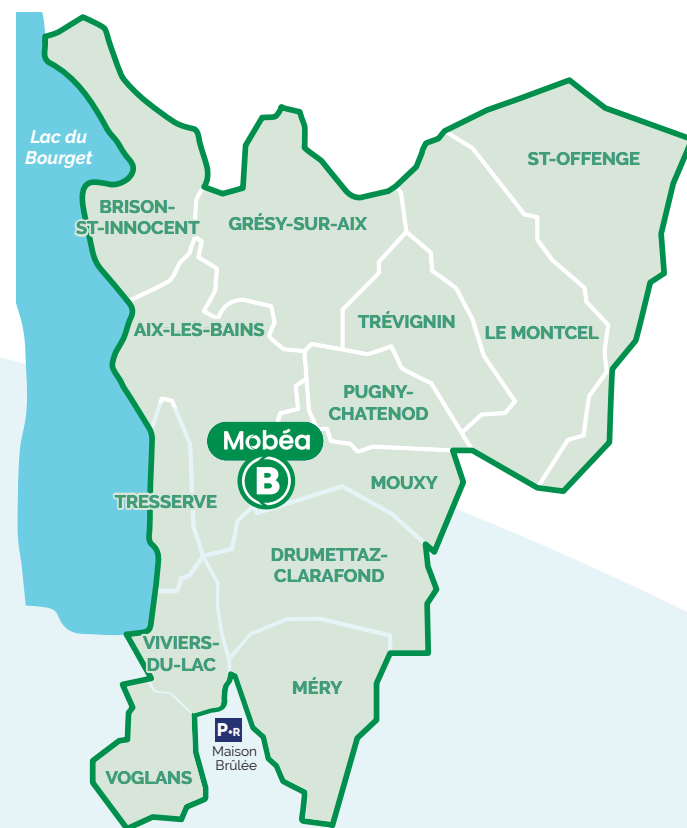

Aix-les-Bains et proches communes :
Aix-les-Bains | Brison-St-Innocent
Drumettaz-Clarafond | Grésy-sur-Aix
Le Montcel | Méry | Mouxy | Pigny-Chatenod | Tresserve | Trévignin
St-Offenge | Viviers-du-Lac | Voglans

04 79 88 01 56

ondeagrandlac.fr

Application
Ondéa
Grand Lac

Mobéa C'EST QUOI ?

En complément des lignes de bus Ondéa Grand Lac, le service Mobéa est LA solution pour vos déplacements sur le territoire Grand Lac. Mobéa vous connecte facilement à des points d'intérêts majeurs :

- Le réseau Ondéa Grand Lac pour les correspondances bus **1 2 3**
- Le centre-ville d'Aix-les-Bains, des zones d'activités, des zones commerciales et la plage
- Les Gares **SNCF** *ter* pour les correspondances train

POINTS D'INTÉRÊTS DE DESTINATION ET/OU DE PRISE EN CHARGE

- B** AIX-LES-BAINS
Gare SNCF / Hôpital / ZI Combaruches / Centre Cial.
Géant Casino / Pommerin / Plage d'Aix
- DRUMETTAZ
Centre Commercial Drumettaz
- GRÉSY-SUR-AIX
Gare SNCF
- MÉRY
Hexapôle
- SONNAZ
P+R Maison Brulée
- VOGLANS
Villarcher