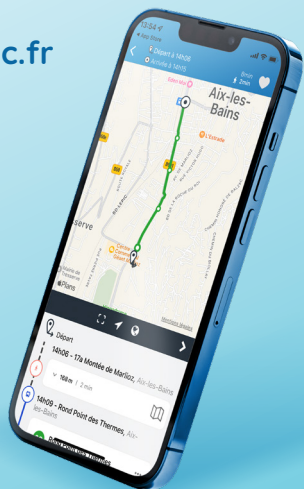

Aix-les-Bains et proches communes :
Aix-les-Bains | Brison-St-Innocent
Drumettaz-Clarafond | Grésy-sur-Aix
Le Montcel | Méry | Mouxy | Pigny-Chatenod | Tresserve | Trévignin
St-Offenge | Viviers-du-Lac | Voglans

Horaires applicables
à partir du 4 septembre 2023

GRAND LAC
ONDÉA LA MOBILITÉ NOUS RAPPROCHE

AGENCE MOBILITÉS

Parvis de la Gare SNCF d'Aix-les-Bains Le Revard
Boulevard Wilson | 73100 Aix-les-Bains

Du lundi au vendredi
de 8h30 à 12h30 et de 13h30 à 18h
Le samedi de 8h30 à 12h30

04 79 88 01 56

ondeagrandlac.fr

Application
Ondéa
Grand Lac

Mobéa C'EST QUOI ?

En complément des lignes de bus Ondéa Grand Lac, le service Mobéa est LA solution pour vos déplacements sur le territoire Grand Lac. Mobéa vous connecte facilement à des points d'intérêts majeurs :

- Le réseau Ondéa Grand Lac pour les correspondances bus **1 2 3**
- Le centre-ville d'Aix-les-Bains, des zones d'activités, des zones commerciales et la plage
- Les Gares **SNCF** *ter* pour les correspondances train