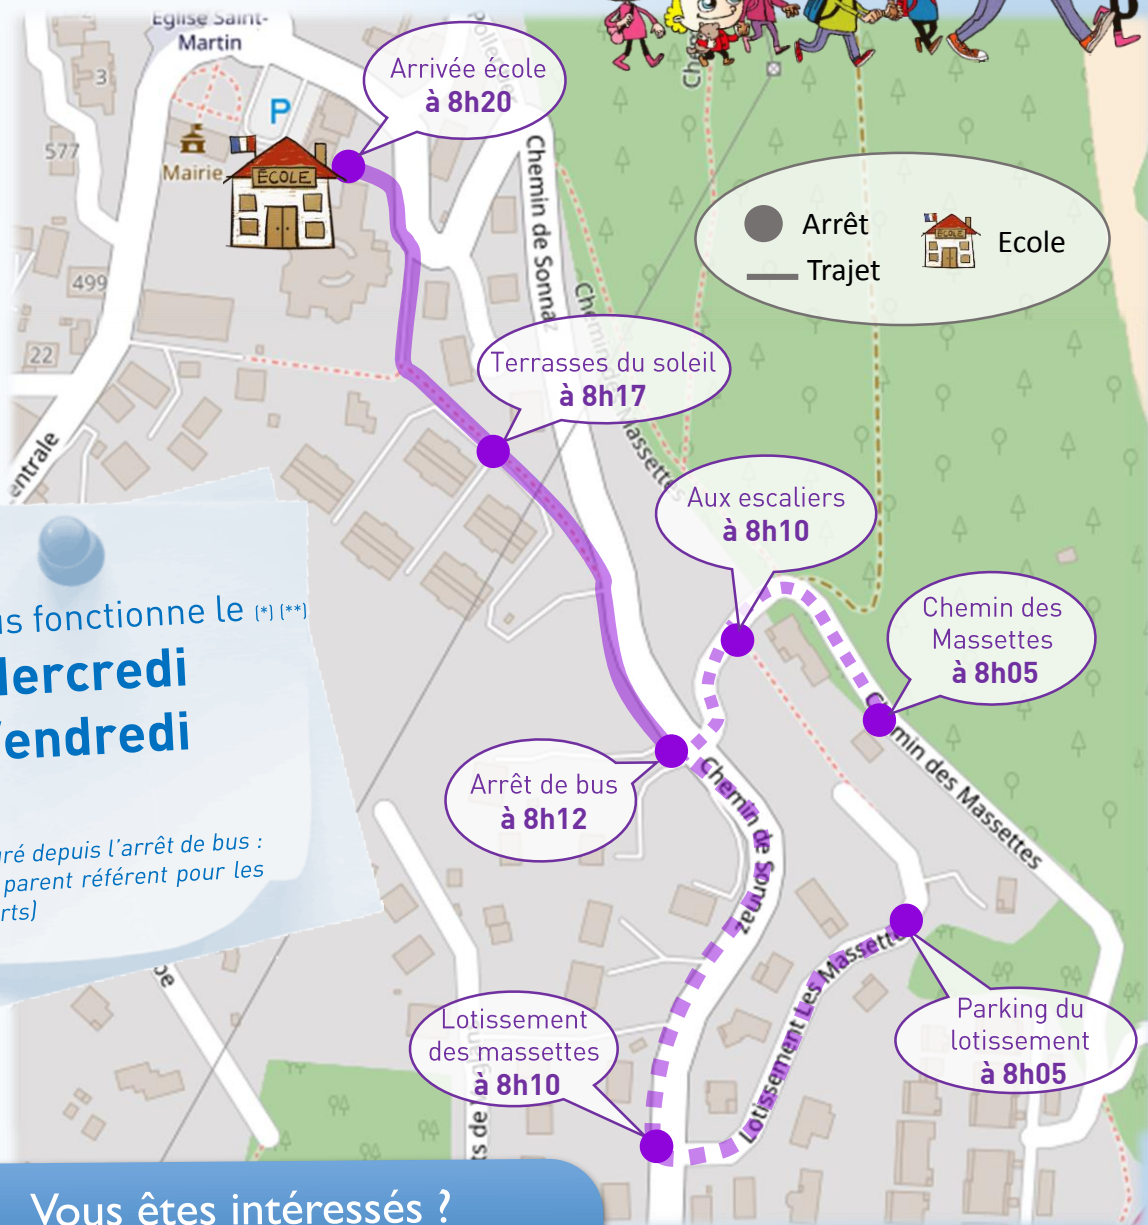

# Ligne Pedibus Chemin de Sonnaz

Ecole de Voglans

Le pedibus fonctionne le (\*) (\*\*)  
**Mercredi**  
**Vendredi**

(départ assuré depuis l'arrêt de bus :  
voir avec le parent référent pour les  
autres départs)

**GRAND LAC**  
COMMUNAUTÉ D'AGGLOMÉRATION  
DU LAC DU BOURGET