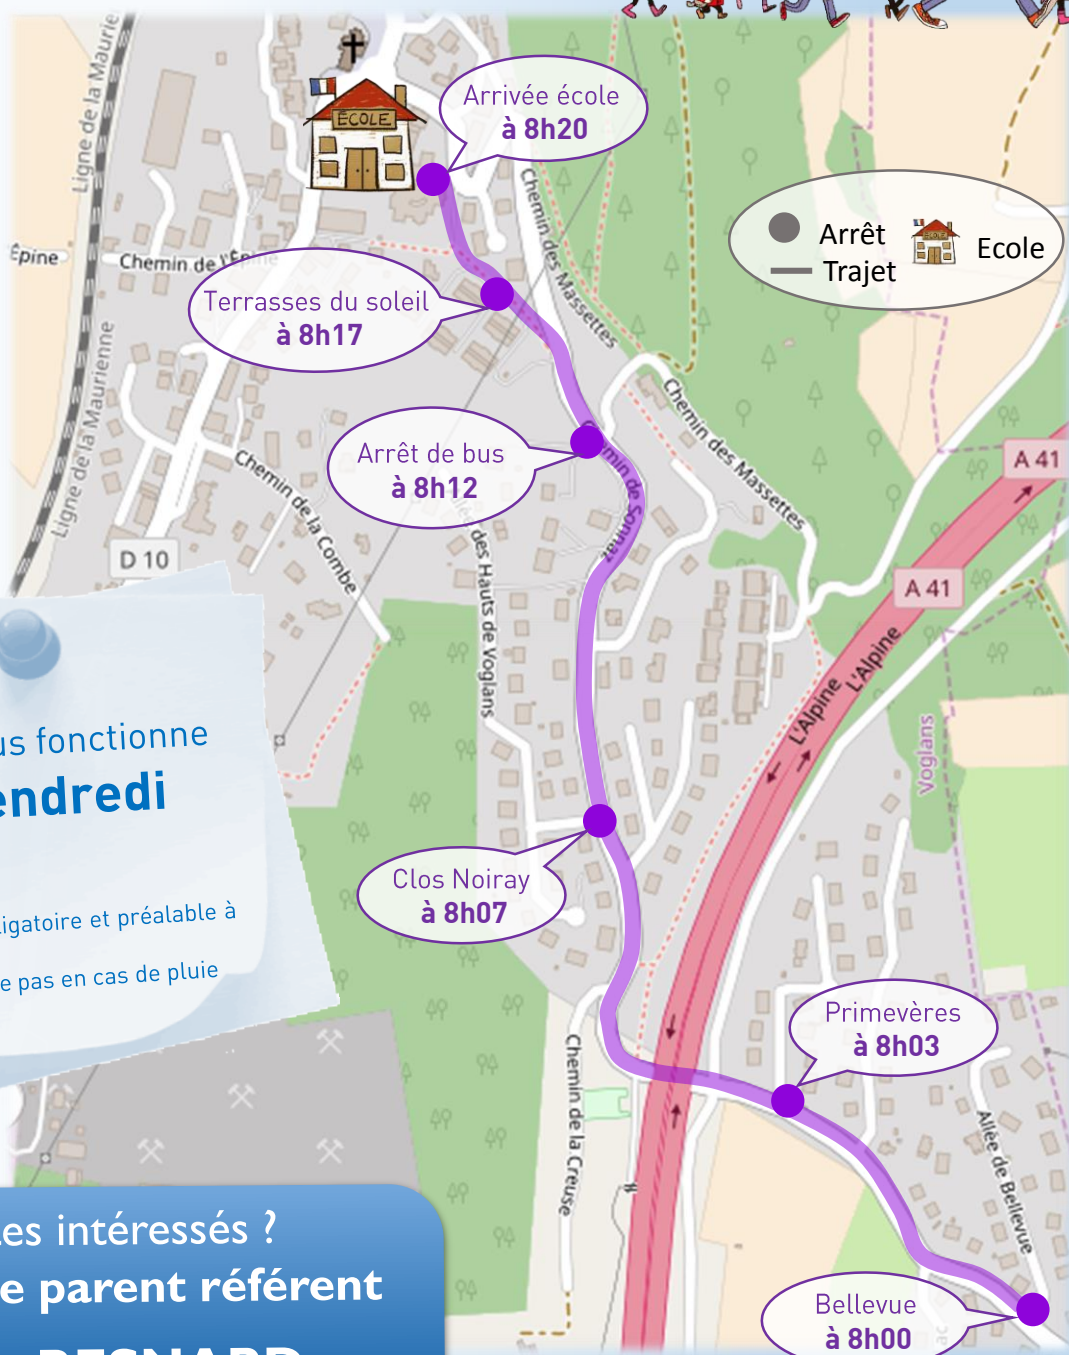

Ligne Pedibus Bellevue

Ecole de Voglans

Le pedibus fonctionne
le vendredi

* Inscription obligatoire et préalable à la participation
** Ne fonctionne pas en cas de pluie

Vous êtes intéressés ?
contactez le parent référent